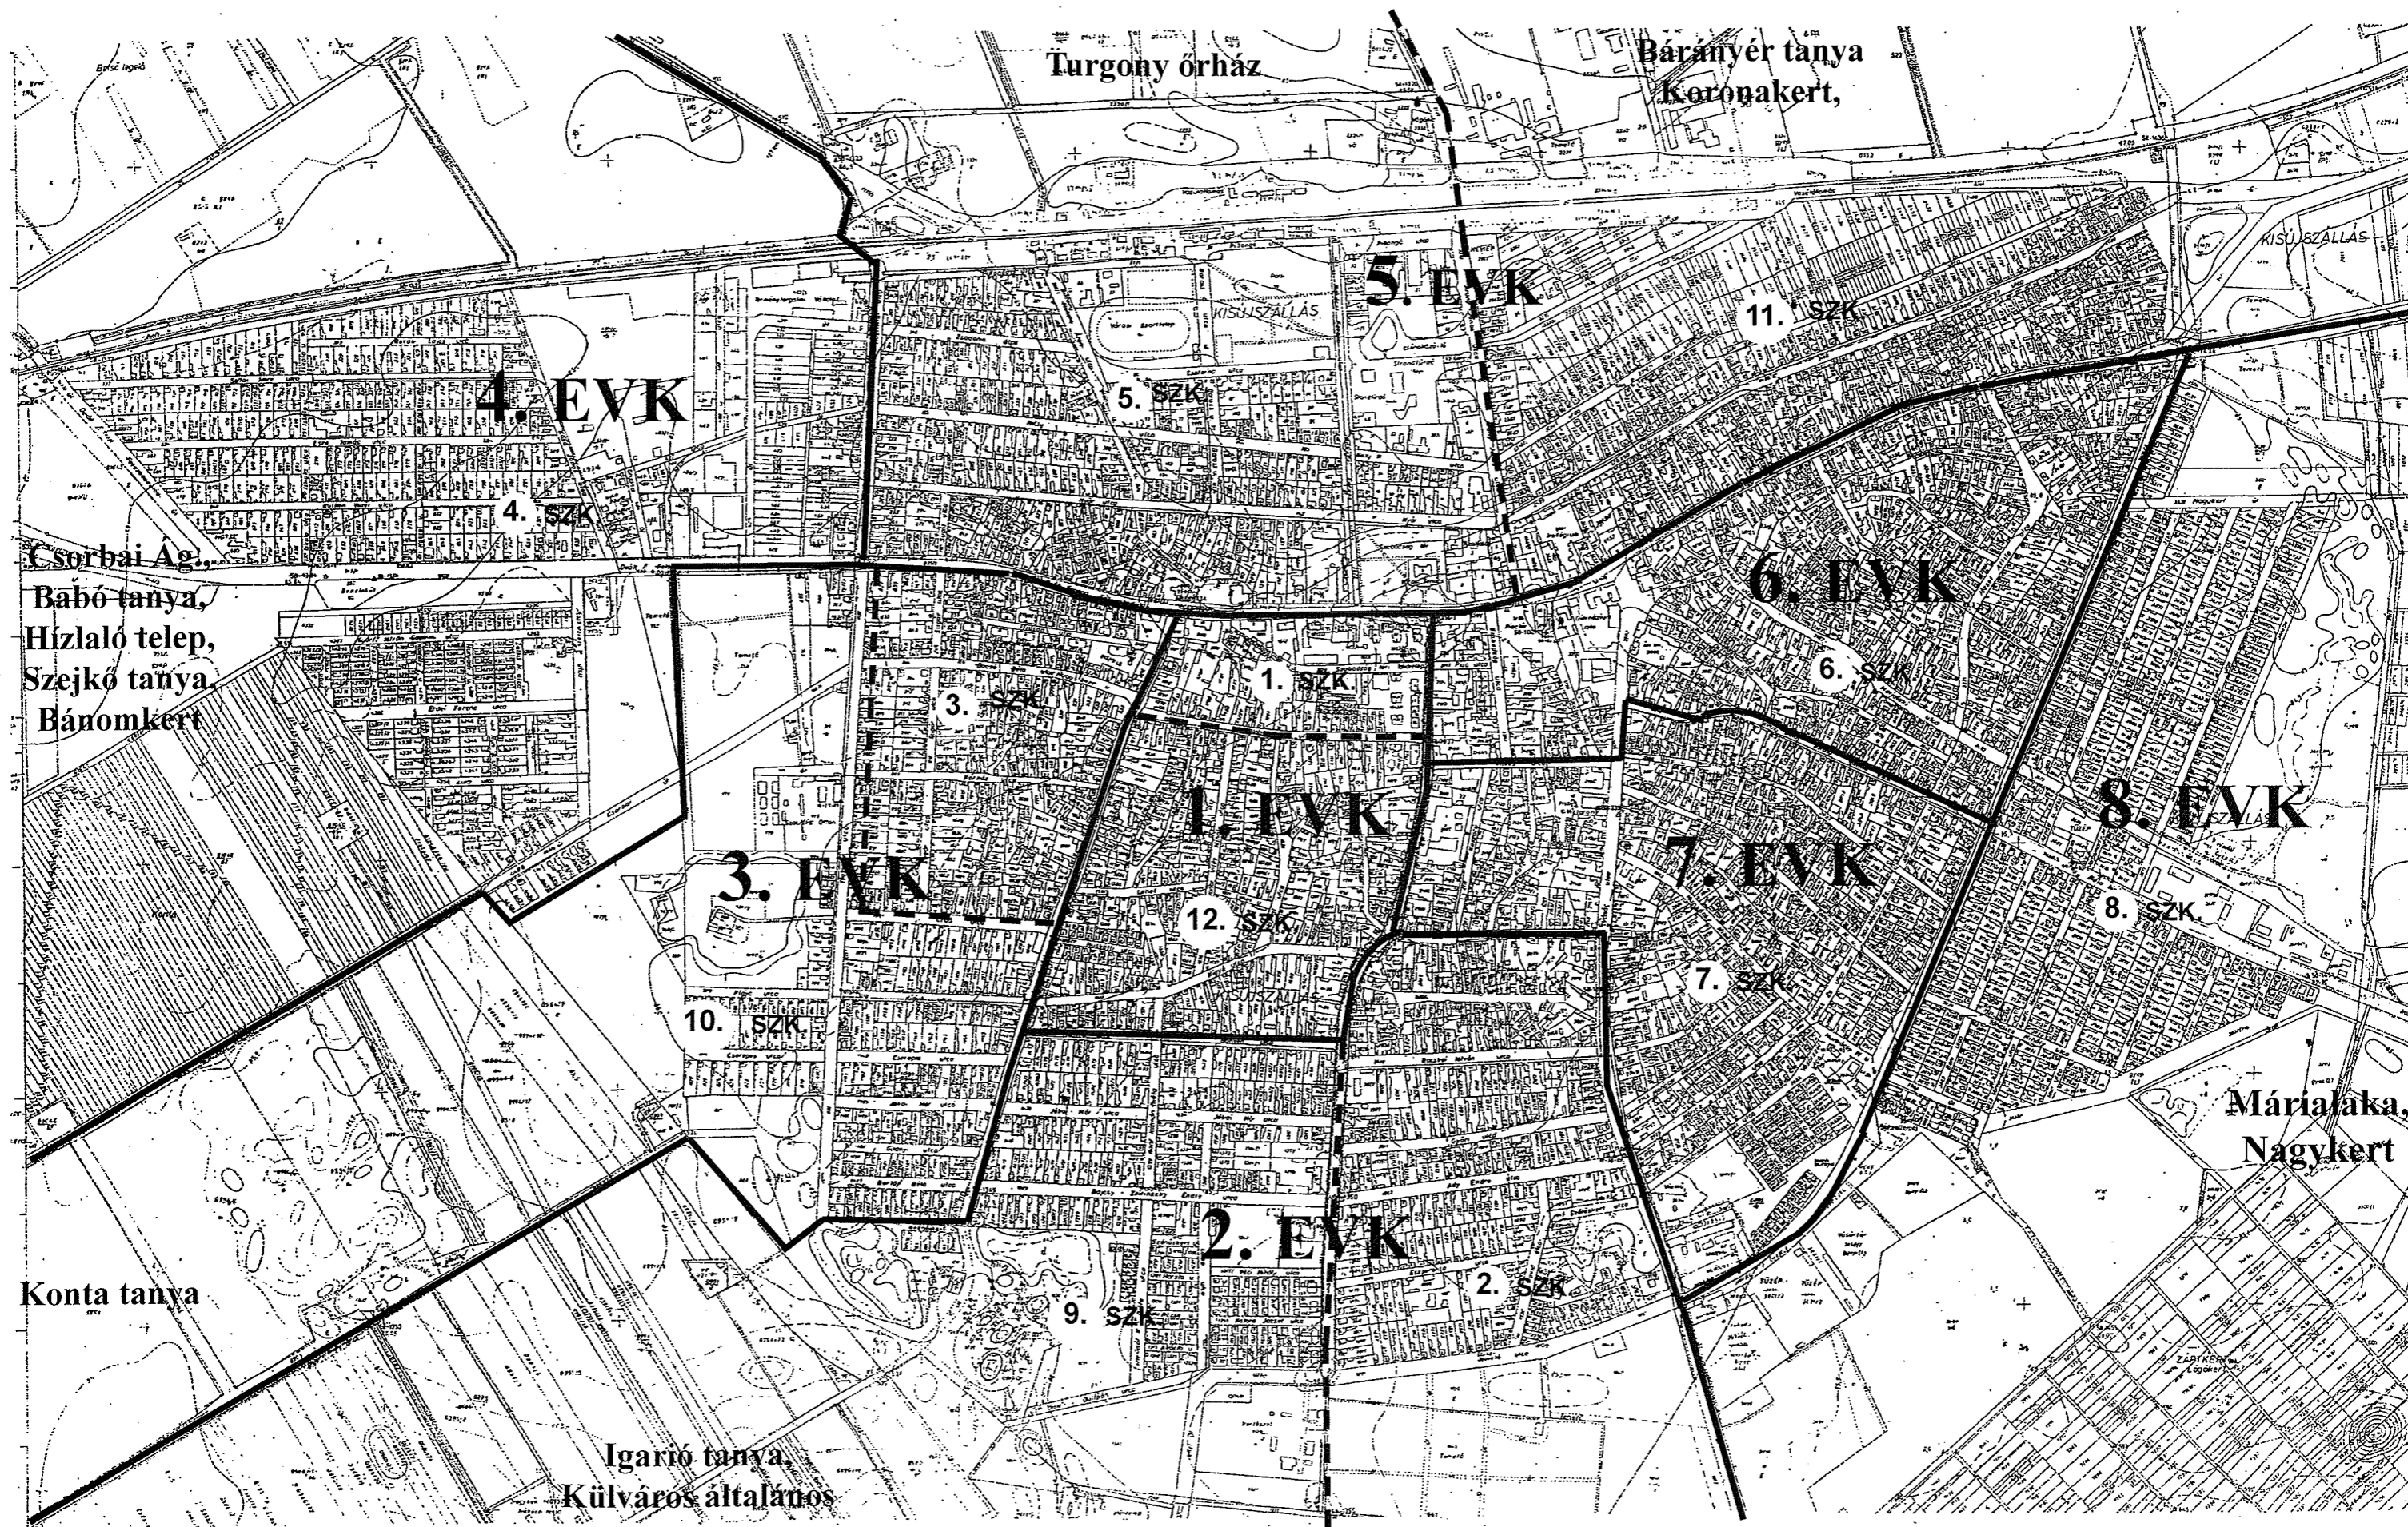

Kisújszállás város egyéni választókerületei 2010.

Turgony őrház

Baranyér tanya
Karonakert,

KISÚJSZÁLLÁS

4. EVK

5. EVK

11. SZK

5. SZK

4. SZK

Csorbai Ag.

Babó tanya,
Hízaló telep,
Szejkó tanya,
Bánomkert

3. SZK

1. SZK

6. EVK

6. SZK

1. EVK

8. EVK

3. EVK

12. SZK

7. EVK

8. SZK

10. SZK

Márialaka,
Nagykert

Konta tanya