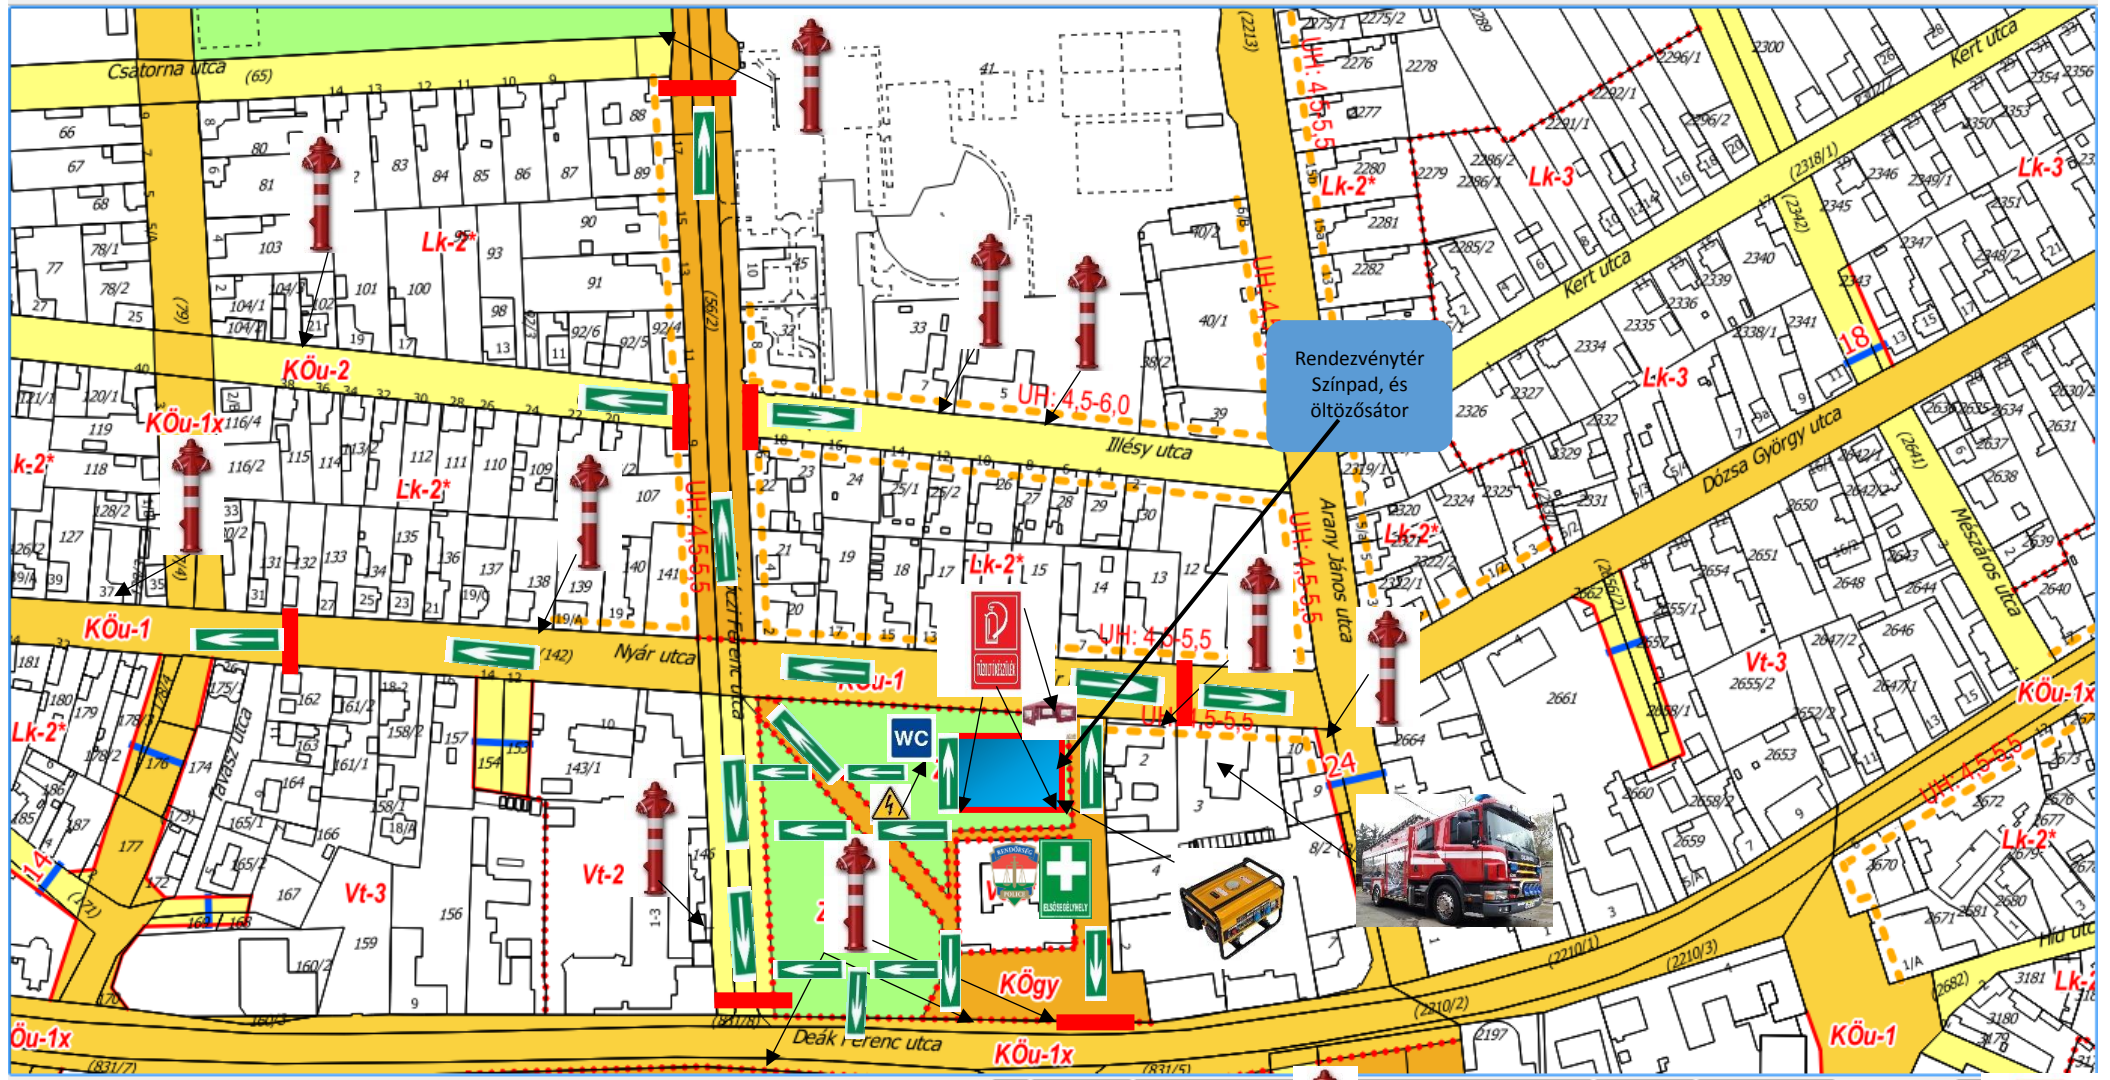

KIVILÁGOS KIVIRRADTIG FESZTIVÁL 2018.

Jelmagyarázat: közúti lezárás  elsősegélynyújtó hely  kapcsolószekrény  tűzcsap  aggregátor  hordozható tűzoltó készülék 
 menekülésre figyelembe vett útvonal 